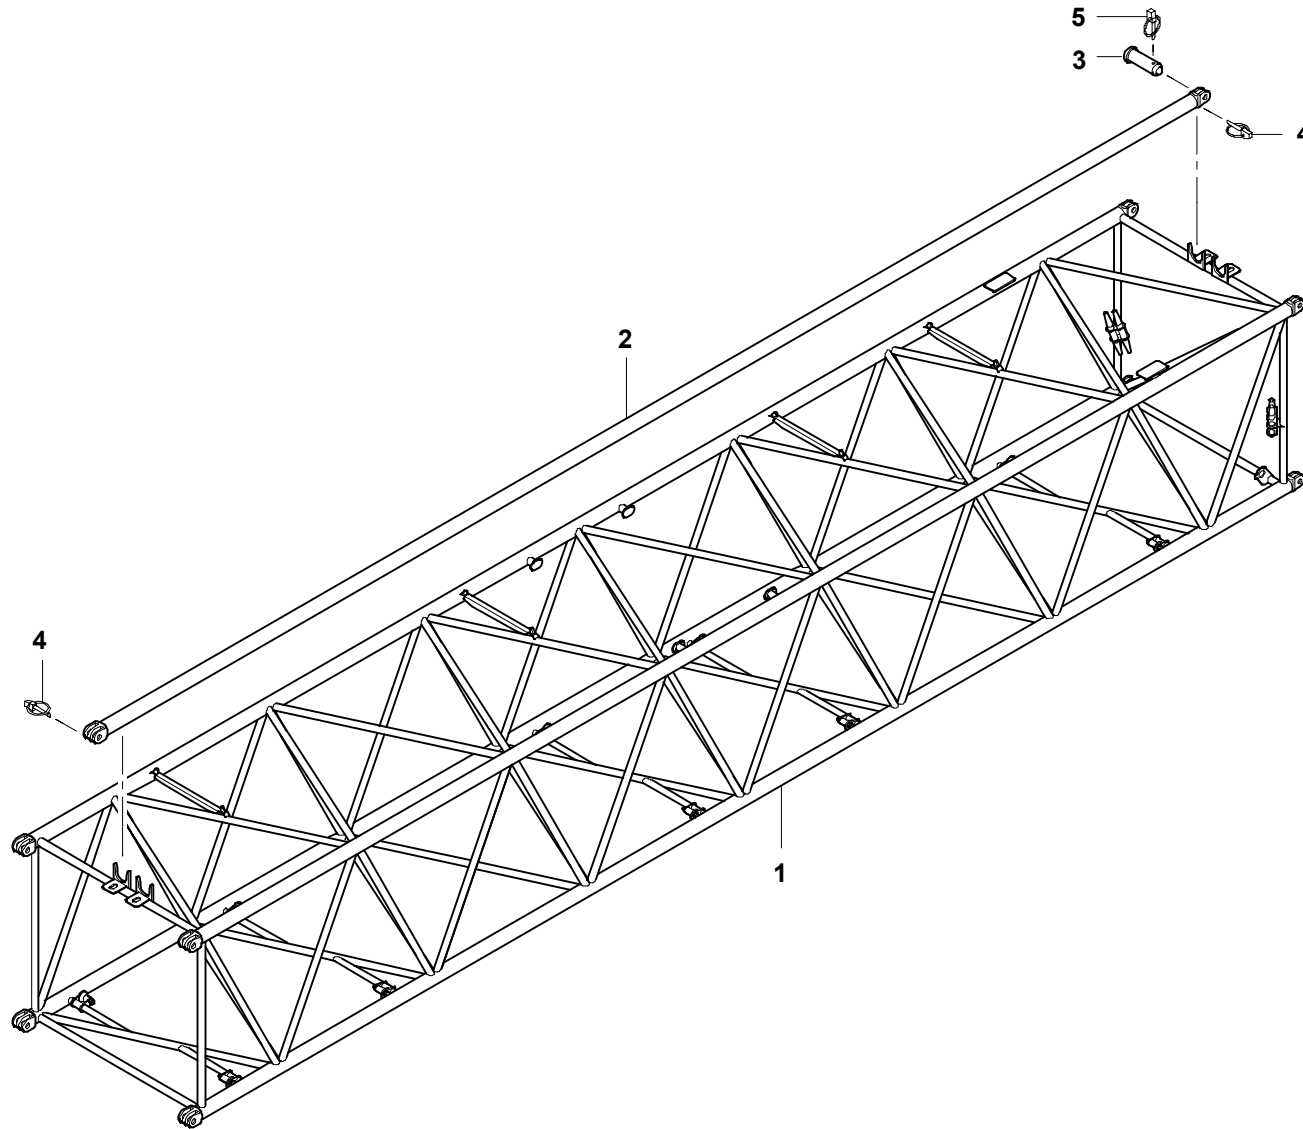

**GROVE**GITTERTEIL 12M/GROSS MIT ABSPANNUNG ZSB.  
LATTICE PART 12M/LARGE WITH ANCHORINGBILDTADEL  
PICTORIAL DISPLAY**GMK 6400**  
**BE 710**  
**G 173**

07.11

**3194264-ETL B**

1/1

3194264-B-BL01-0711-0000